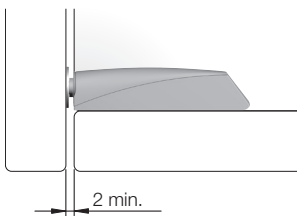

Lucköppnaren kan justeras i efterhand (se illustration till höger).

Levereras komplett för både infälld och utanpåliggande montering.

Utförande	Art.nr	L	
 20mm	878151-11	20	– med magnet för ofjädrande gångjärn
 37mm	878161-11	37	– med magnet för ofjädrande gångjärn
 20mm	878155-11	20	– med buffer för dämpade gångjärn
 37mm	878165-11	37	– med buffer för dämpade gångjärn

Installation infälld

Magnetaktivering

Bufferaktivering

Längder

Justering

Installation utanpåliggande

Magnetaktivering

Bufferaktivering

Längder

Justering

Magnet

Detaljer som gör helheten

R U M • K Ö K • B A D • H A L L

Hos oss finns handtagen, beslagen, förvaringen, tillbehören, benen och belysningen för alla rum. Till hem, butik, kontor, restaurang och hotell. De där detaljerna som lyfter inredningen och gör helheten komplett. Små saker som gör stor skillnad. Som tål att ses på och tål att användas. In i minsta detalj.