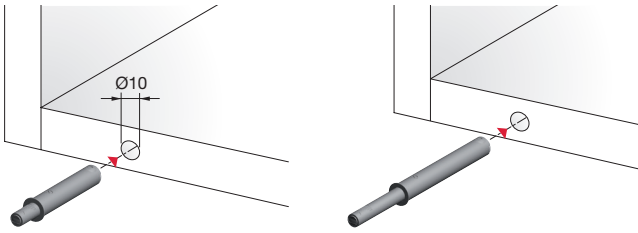

Installation infälld