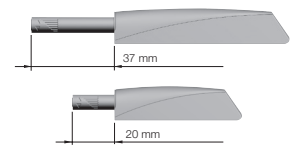

Lucköppnaren kan justeras i efterhand (se illustration till höger).

Levereras komplett för både infälld och utanpåliggande montering.

Utförande	Art.nr	L	
 20mm	878151-11	20	– med magnet för ofjädrande gångjärn
 37mm	878161-11	37	– med magnet för ofjädrande gångjärn
 20mm	878155-11	20	– med buffer för dämpade gångjärn
 37mm	878165-11	37	– med buffer för dämpade gångjärn

Installation infälld

Magnetaktivering

Bufferaktivering

Längder

Justering

Installation utanpåliggande

Magnetaktivering

Bufferaktivering

Längder

Justering

Magnet

Detaljer som gör helheten

R U M • K Ö K • B A D • H A L L

Hos oss finns handtagen, beslagen, förvaringen, tillbehören, benen och belysningen för alla rum. Till hem, butik, kontor, restaurang och hotell. De där detaljerna som lyfter inredningen och gör helheten komplett. Små saker som gör stor skillnad. Som tål att ses på och tål att användas. In i minsta detalj.