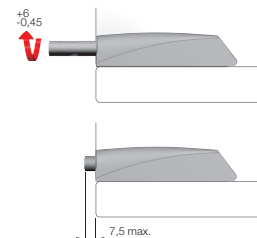

Lucköppnaren kan justeras i efterhand (se illustration till höger).

Levereras komplett för både infälld och utanpåliggande montering.

Utförande	Art.nr	L	
 20mm	878151-11	20	– med magnet för ofjädrande gångjärn
 37mm	878161-11	37	– med magnet för ofjädrande gångjärn
 20mm	878155-11	20	– med buffer för dämpade gångjärn
 37mm	878165-11	37	– med buffer för dämpade gångjärn

Installation infälld

Magnetaktivering

Bufferaktivering

Längder

Justering

Installation utanpåliggande

Magnetaktivering

Bufferaktivering

Längder

Justering

Magnet

Detaljer som gör helheten

R U M • K Ö K • B A D • H A L L

Hos oss finns handtagen, beslagen, förvaringen, tillbehören, benen och belysningen för alla rum. Till hem, butik, kontor, restaurang och hotell. De där detaljerna som lyfter inredningen och gör helheten komplett. Små saker som gör stor skillnad. Som tål att ses på och tål att användas. In i minsta detalj.