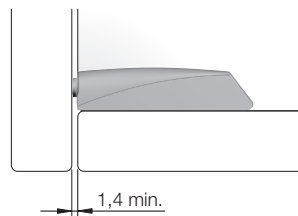

Lucköppnaren kan justeras i efterhand (se illustration till höger).

Levereras komplett för både infälld och utanpåliggande montering.

Utförande	Art.nr	L	
 20mm	878151-11	20	– med magnet för ofjädrande gångjärn
 37mm	878161-11	37	– med magnet för ofjädrande gångjärn
 20mm	878155-11	20	– med buffer för dämpade gångjärn
 37mm	878165-11	37	– med buffer för dämpade gångjärn

Installation infälld

Magnetaktivering

Bufferaktivering

Längder

Justering

Installation utanpåliggande

Magnetaktivering

Bufferaktivering