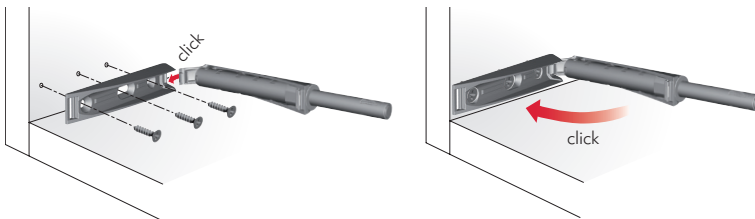

Lucköppnare
Beslag Design

K-Push Tech

Lucköppnare **K-PUSH TECH**

Lucköppnare för luckor utan handtag eller knoppar. Kraftfull och tyst mekanism ger en lång funktionstid. Infällnadsmått: Ø10mm.

Finns i två längder; 20 och 37 mm

Lucköppnaren kan justeras i efterhand (se illustration till höger).

Levereras komplett för både infälld och utanpåliggande montering.

Utförande	Art.nr	L	
 20mm	878151-11	20	– med magnet för ofjädrande gångjärn
 37mm	878161-11	37	– med magnet för ofjädrande gångjärn
 20mm	878155-11	20	– med buffer för dämpade gångjärn
 37mm	878165-11	37	– med buffer för dämpade gångjärn

Installation infälld

Magnetaktivering

Bufferaktivering

Längder

Justering

Installation utanpåliggande

Magnetaktivering

Bufferaktivering

Längder

Justering

Magnet

Detaljer som gör helheten

R U M • K Ö K • B A D • H A L L

Hos oss finns handtagen, beslagen, förvaringen, tillbehören, benen och belysningen för alla rum. Till hem, butik, kontor, restaurang och hotell. De där detaljerna som lyfter inredningen och gör helheten komplett. Små saker som gör stor skillnad. Som tål att ses på och tål att användas. In i minsta detalj.