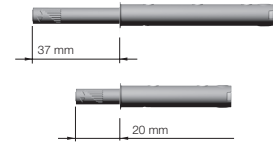

Lucköppnaren kan justeras i efterhand (se illustration till höger).

Levereras komplett för både infälld och utanpåliggande montering.

Utförande	Art.nr	L	
 20mm	878151-11	20	– med magnet för ofjädrande gångjärn
 37mm	878161-11	37	– med magnet för ofjädrande gångjärn
 20mm	878155-11	20	– med buffer för dämpade gångjärn
 37mm	878165-11	37	– med buffer för dämpade gångjärn

Installation infälld

Magnetaktivering

Bufferaktivering

Längder

Justering

Installation utanpåliggande

Magnetaktivering

Bufferaktivering