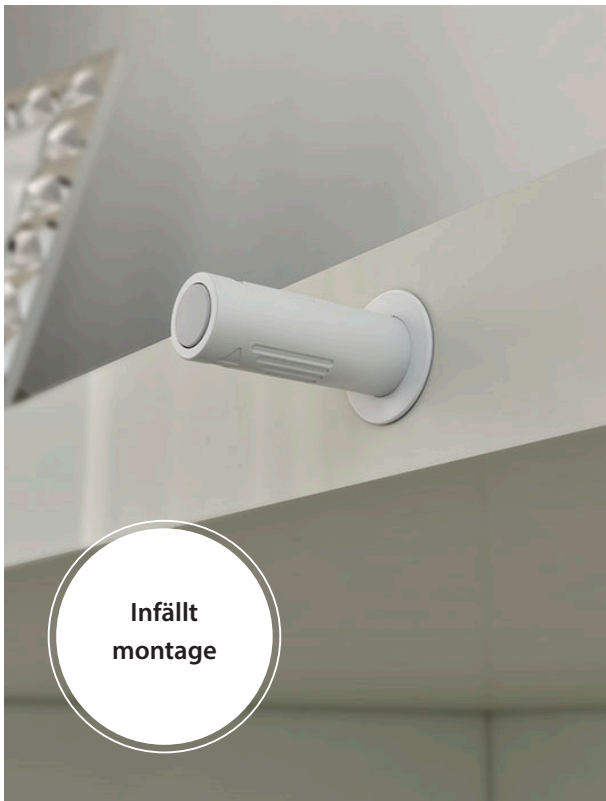

Lucköppnare
Beslag Design

K-Push Tech

Lucköppnare **K-PUSH TECH**

Lucköppnare för luckor utan handtag eller knoppar. Kraftfull och tyst mekanism ger en lång funktionstid. Infällnadsmått: Ø10mm.

Finns i två längder; 20 och 37 mm

Lucköppnaren kan justeras i efterhand (se illustration till höger).

Levereras komplett för både infälld och utanpåliggande montering.

Utförande	Art.nr	L	
 20mm	878151-11	20	– med magnet för ofjädrande gångjärn
 37mm	878161-11	37	– med magnet för ofjädrande gångjärn
 20mm	878155-11	20	– med buffer för dämpade gångjärn
 37mm	878165-11	37	– med buffer för dämpade gångjärn