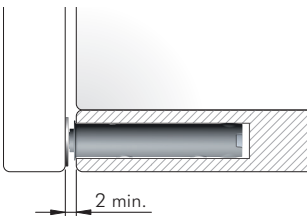

Lucköppnare
Beslag Design

K-Push Tech

Lucköppnare **K-PUSH TECH**

Lucköppnare för luckor utan handtag eller knoppar. Kraftfull och tyst mekanism ger en lång funktionstid. Infällnadsmått: Ø10mm.

Finns i två längder; 20 och 37 mm

Lucköppnaren kan justeras i efterhand (se illustration till höger).

Levereras komplett för både infälld och utanpåliggande montering.

Utförande	Art.nr	L	
 20mm	878151-11	20	– med magnet för ofjädrande gångjärn
 37mm	878161-11	37	– med magnet för ofjädrande gångjärn
 20mm	878155-11	20	– med buffer för dämpade gångjärn
 37mm	878165-11	37	– med buffer för dämpade gångjärn

Installation infälld

Magnetaktivering

Bufferaktivering

Längder

Justering

Installation utanpåliggande

Magnetaktivering

Bufferaktivering