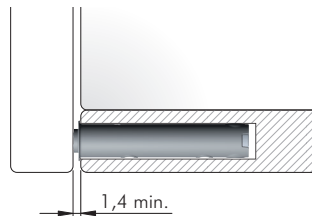

Lucköppnare
Beslag Design

K-Push Tech

Lucköppnare **K-PUSH TECH**

Lucköppnare för luckor utan handtag eller knoppar. Kraftfull och tyst mekanism ger en lång funktionstid. Infällnadsmått: Ø10mm.

Finns i två längder; 20 och 37 mm

Lucköppnaren kan justeras i efterhand (se illustration till höger).

Levereras komplett för både infälld och utanpåliggande montering.

Utförande	Art.nr	L	
 20mm	878151-11	20	– med magnet för ofjädrande gångjärn
 37mm	878161-11	37	– med magnet för ofjädrande gångjärn
 20mm	878155-11	20	– med buffer för dämpade gångjärn
 37mm	878165-11	37	– med buffer för dämpade gångjärn

Installation infälld

Magnetaktivering

Bufferaktivering

Längder

Justering

Installation utanpåliggande

Magnetaktivering

Bufferaktivering