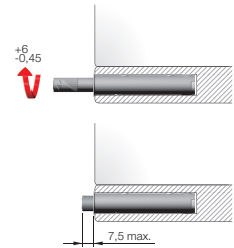

Lucköppnaren kan justeras i efterhand (se illustration till höger).

Levereras komplett för både infälld och utanpåliggande montering.

Utförande	Art.nr	L	
 20mm	878151-11	20	– med magnet för ofjädrande gångjärn
 37mm	878161-11	37	– med magnet för ofjädrande gångjärn
 20mm	878155-11	20	– med buffer för dämpade gångjärn
 37mm	878165-11	37	– med buffer för dämpade gångjärn

Installation infälld

Magnetaktivering

Bufferaktivering

Längder

Justering

Installation utanpåliggande

Magnetaktivering

Bufferaktivering